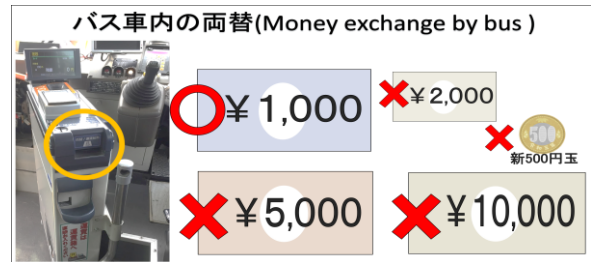

※周辺の道路状況により到着時刻が遅れる場合がございます。

※ハーフマラソン、10kmマラソンに合わせた時間帯は混雑が予想されます。

※トモテツバスは後乗り前降りです。

※運賃はお降りの際にお支払いください。バス車内では、千円札と小銭(新500円玉以外)のみ両替ができます。あらかじめご用意ください。

※運賃箱からは、お釣りは出てきません。両替後にちょうどの金額を運賃箱に投入してください。

◆支払方法 現金/PASPY/全国相互利用可能な交通系ICカード