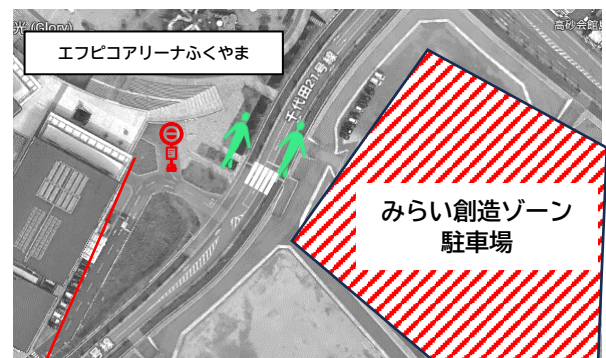

ふくやまマラソン C駐車場シャトルバス時刻表

運行日 2024年3月17日(日)

区間 C駐車場：みらい創造ゾーン駐車場(エフピコアリーナふくやま横)
 ~ 運動公園(福山通運ローズスタジアム)

時刻表

駐車場 発	運動公園 着	運動公園 発	駐車場 着
6:55	7:10	9:45	10:00
7:10	7:25	10:05	10:20
7:20	7:35	10:20	10:35
7:30	7:45	10:45	11:00
7:40	7:55	11:00	11:15
7:50	8:05	11:15	11:30
8:00	8:15	11:25	11:40
8:10	8:25	11:35	11:50
8:20	8:35	11:45	12:00
8:30	8:45	11:55	12:10
8:45	9:00	12:05	12:20
9:00	9:15	12:20	12:35
9:15	9:30	12:30	12:45
9:30	9:45	12:45	13:00
9:45	10:00	13:00	13:15
10:00	10:15	13:10	13:25
10:10	10:25	13:20	13:35
10:20	10:35	13:30	13:45
10:30	10:45	13:45	14:00
10:40	10:55	14:00	14:15
10:50	11:05	14:15	14:30
11:00	11:15	14:25	14:40
11:10	11:25	14:35	14:50
11:20	11:35	14:50	15:05
11:30	11:45	15:00	15:15
11:40	11:55	15:15	15:30
11:50	12:05	15:30	15:45
12:00	12:15	15:40	15:55
12:15	12:30		
12:30	12:45		

7:00開場
 竹ケ端周辺の駐車場(A)は
 協力金1,000円を申し受けます。

駐車場～会場まで無料のシャトルバス運行
 (7:00～競技終了後30分まで、時刻表参照)

★バス乗降場所
 エフピコアリーナふくやま ロータリー

横断歩道をご利用ください。

交通状況により、出発・到着時刻に変動がある場合がございます。あらかじめご了承ください。

鞆鉄道株式会社